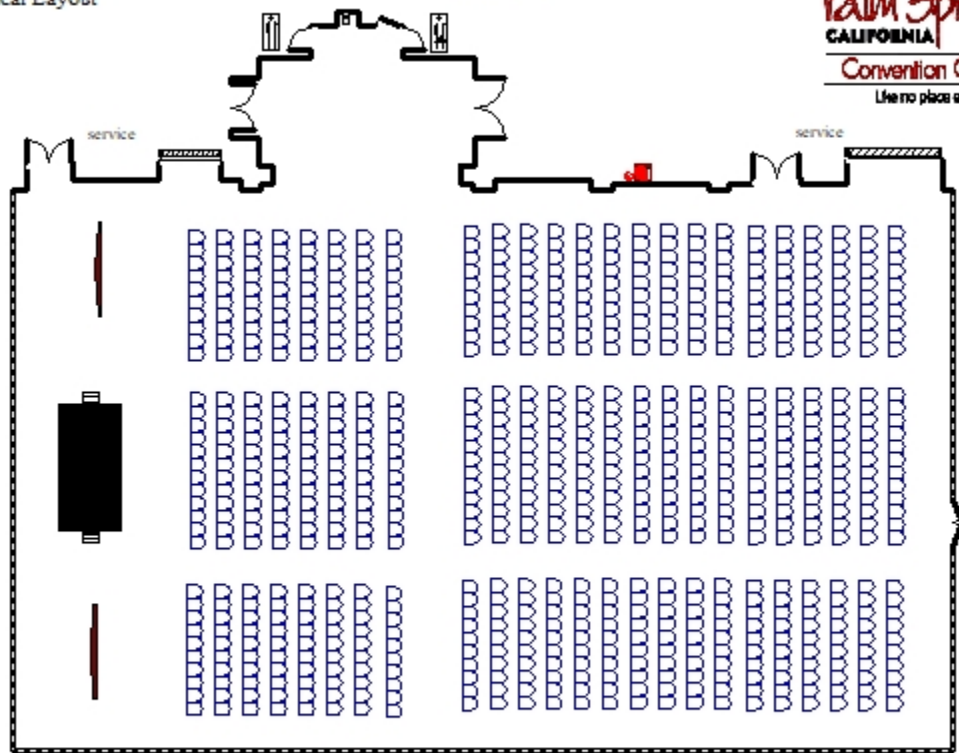

12x24 stage
Vertical Layout

Oasis 3B

P: 800-333-7535 - www.PalmSpringsCC.com

P: 800-333-7535 - www.PalmSpringsCC.com