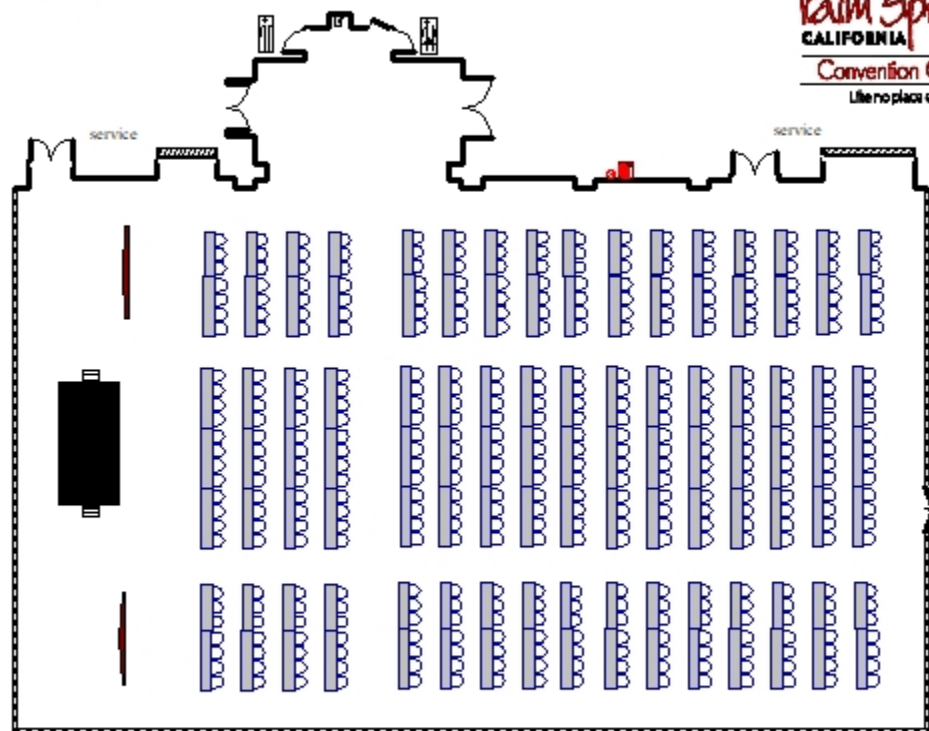

Classroom style for 416 - 4 per table
12x24 stage
Horizontal Layout

Oasis 3B

P: 800-333-7535 - www.PalmSpringsCC.com

P: 800-333-7535 - www.PalmSpringsCC.com