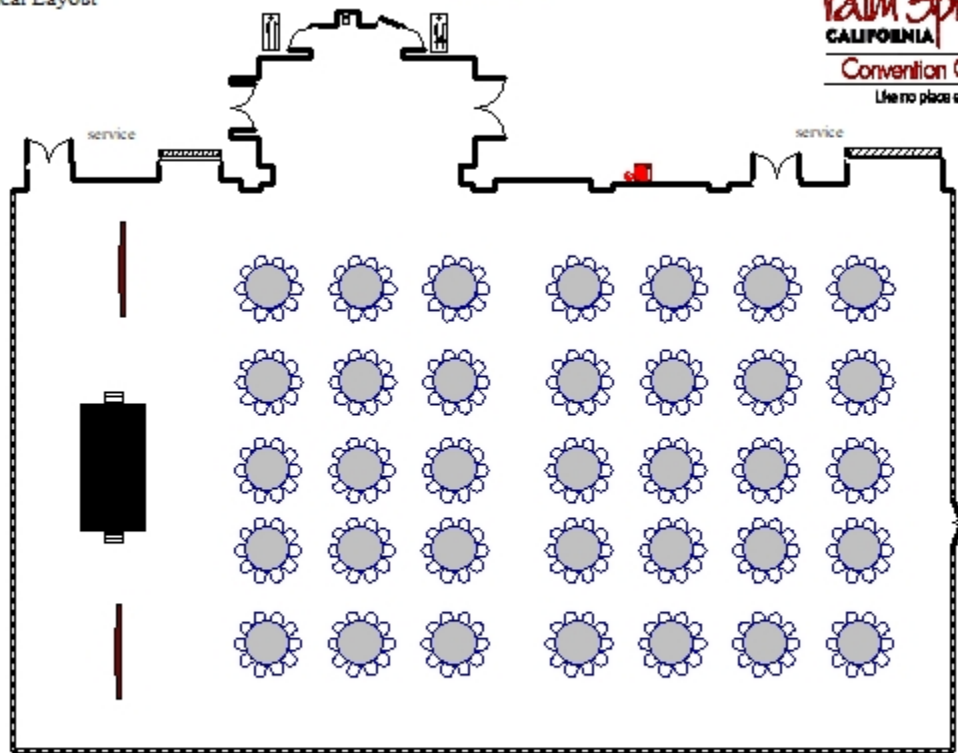

Banquet style for 550 - 10 per table
12x24 stage
Vertical Layout

Oasis 3B

P: 800-333-7535 - www.PalmSpringsCC.com

P: 800-333-7535 - www.PalmSpringsCC.com